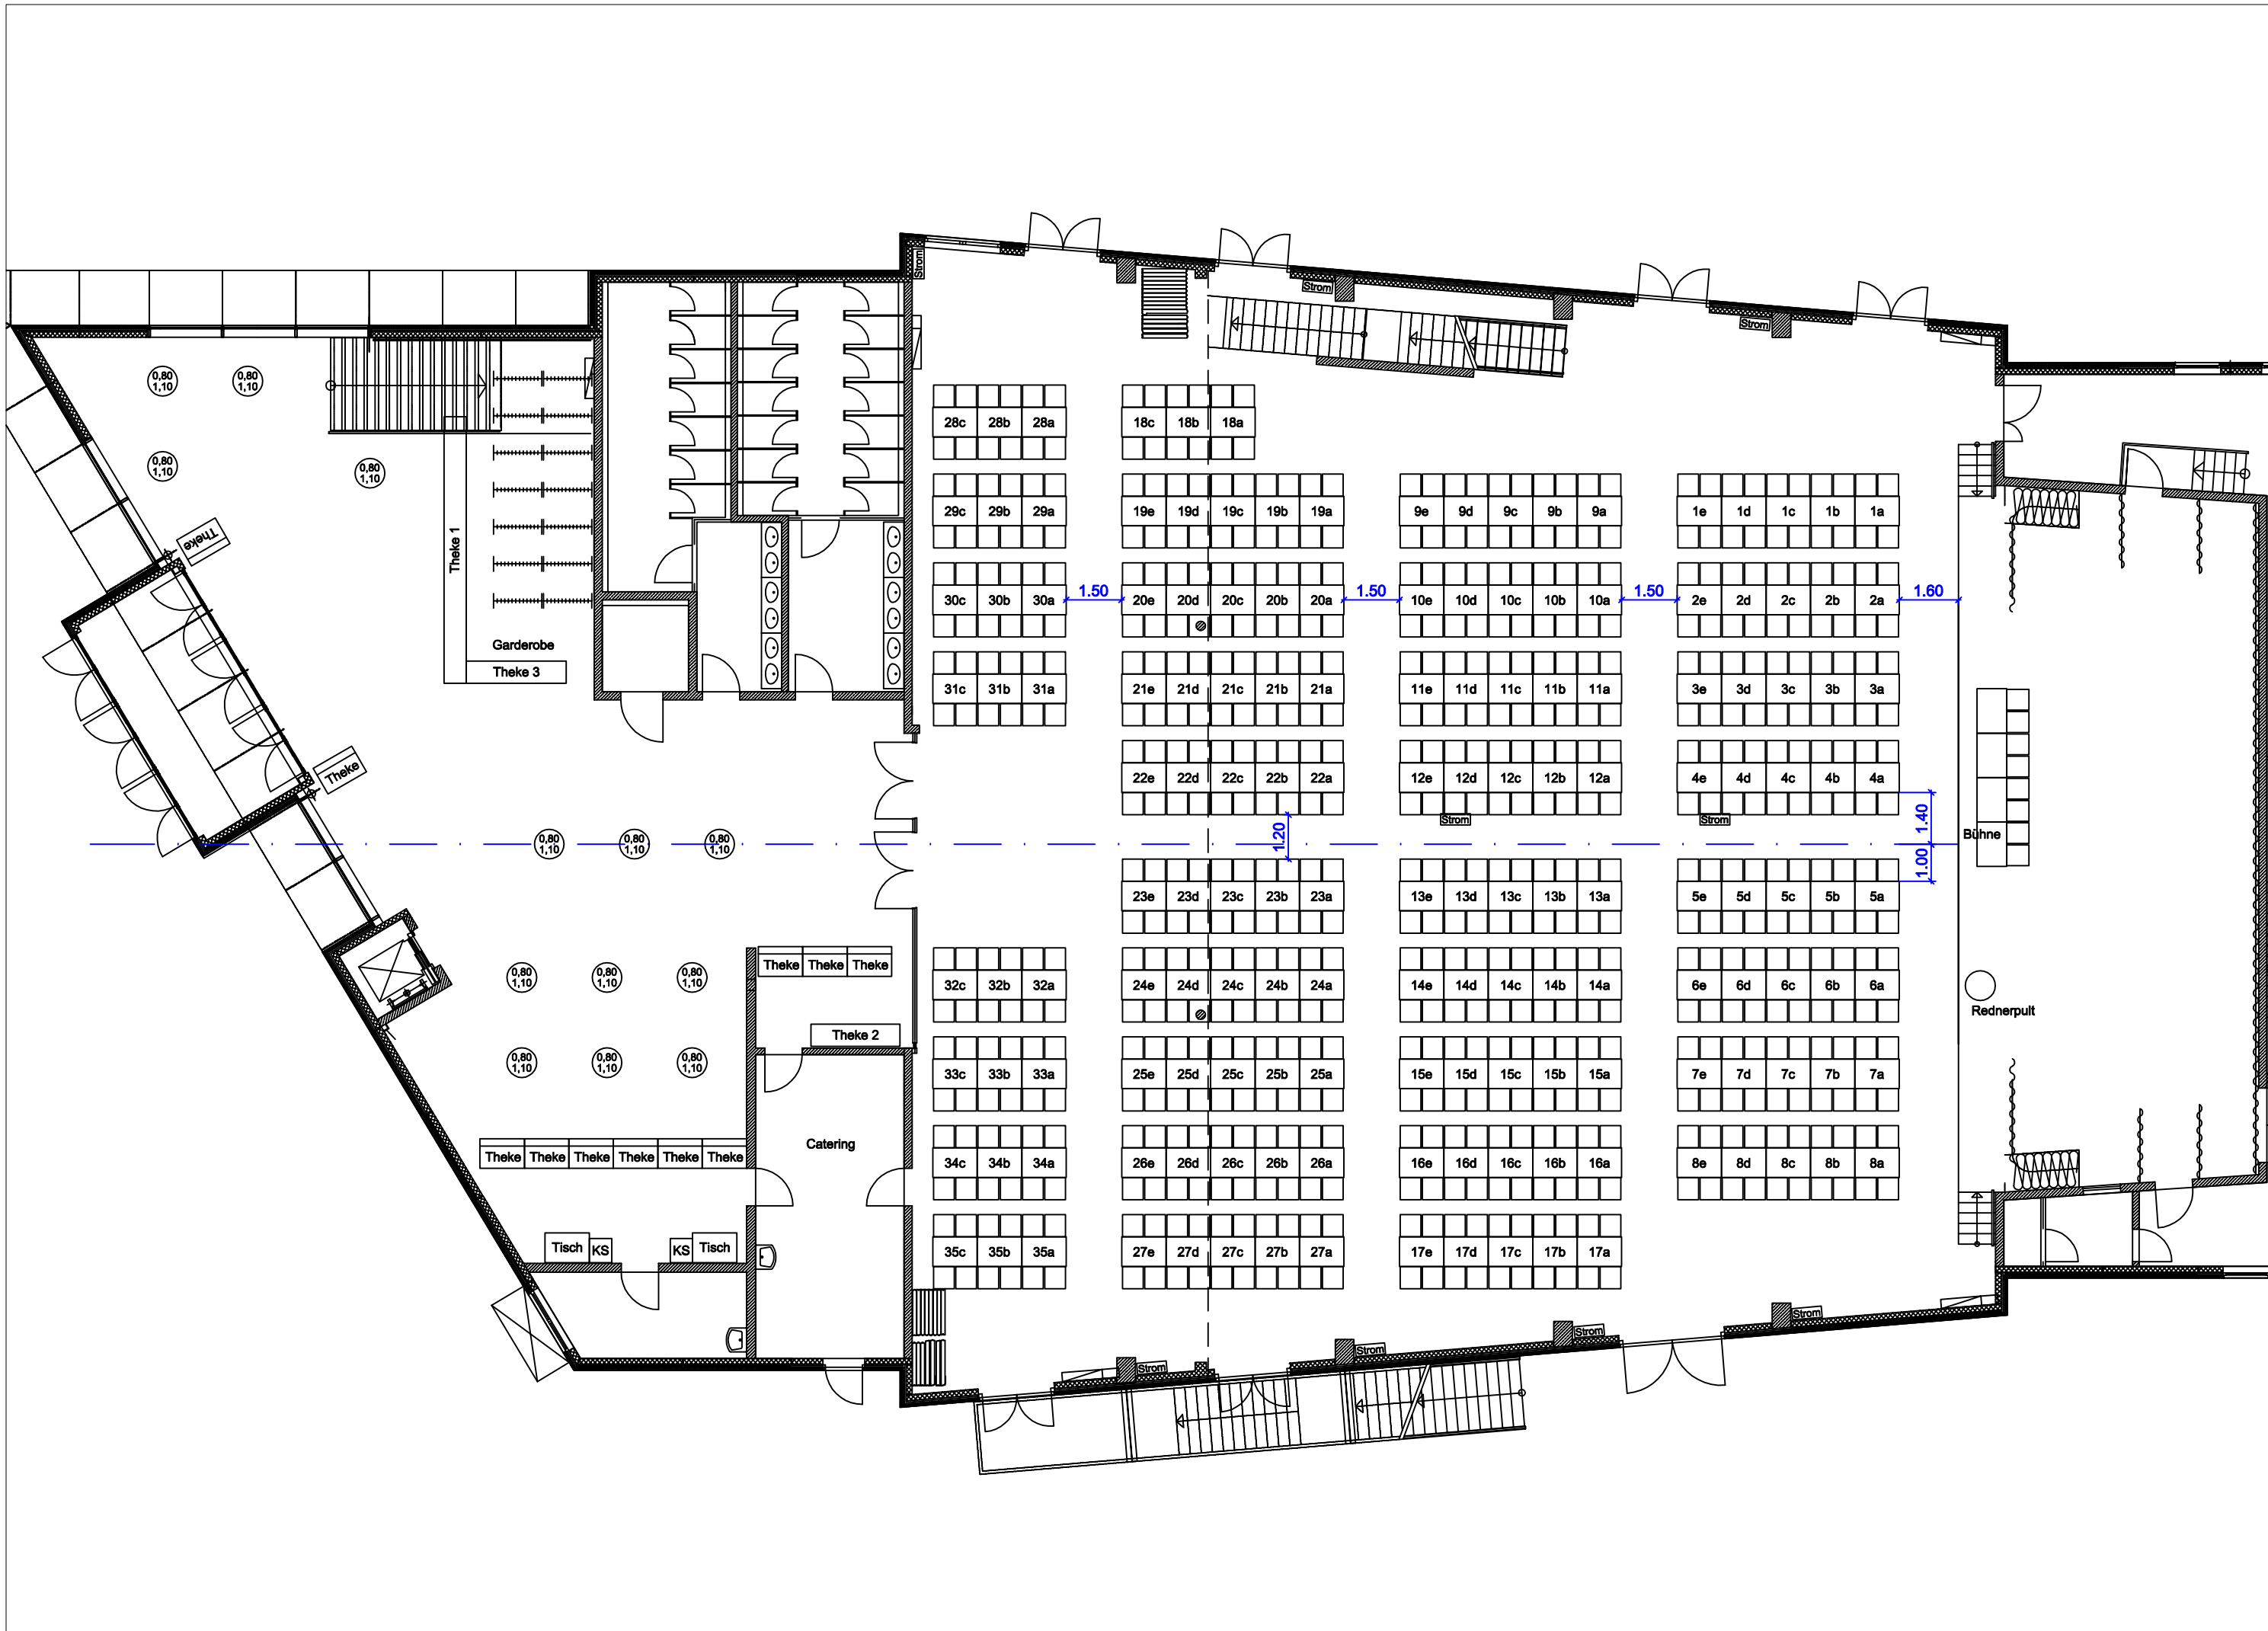

Stadthalle OHZ - Konferenzbestuhlung - EG = 628 Plätze

Stadthalle OHZ - Konferenzbestuhlung - EG = 628 Plätze