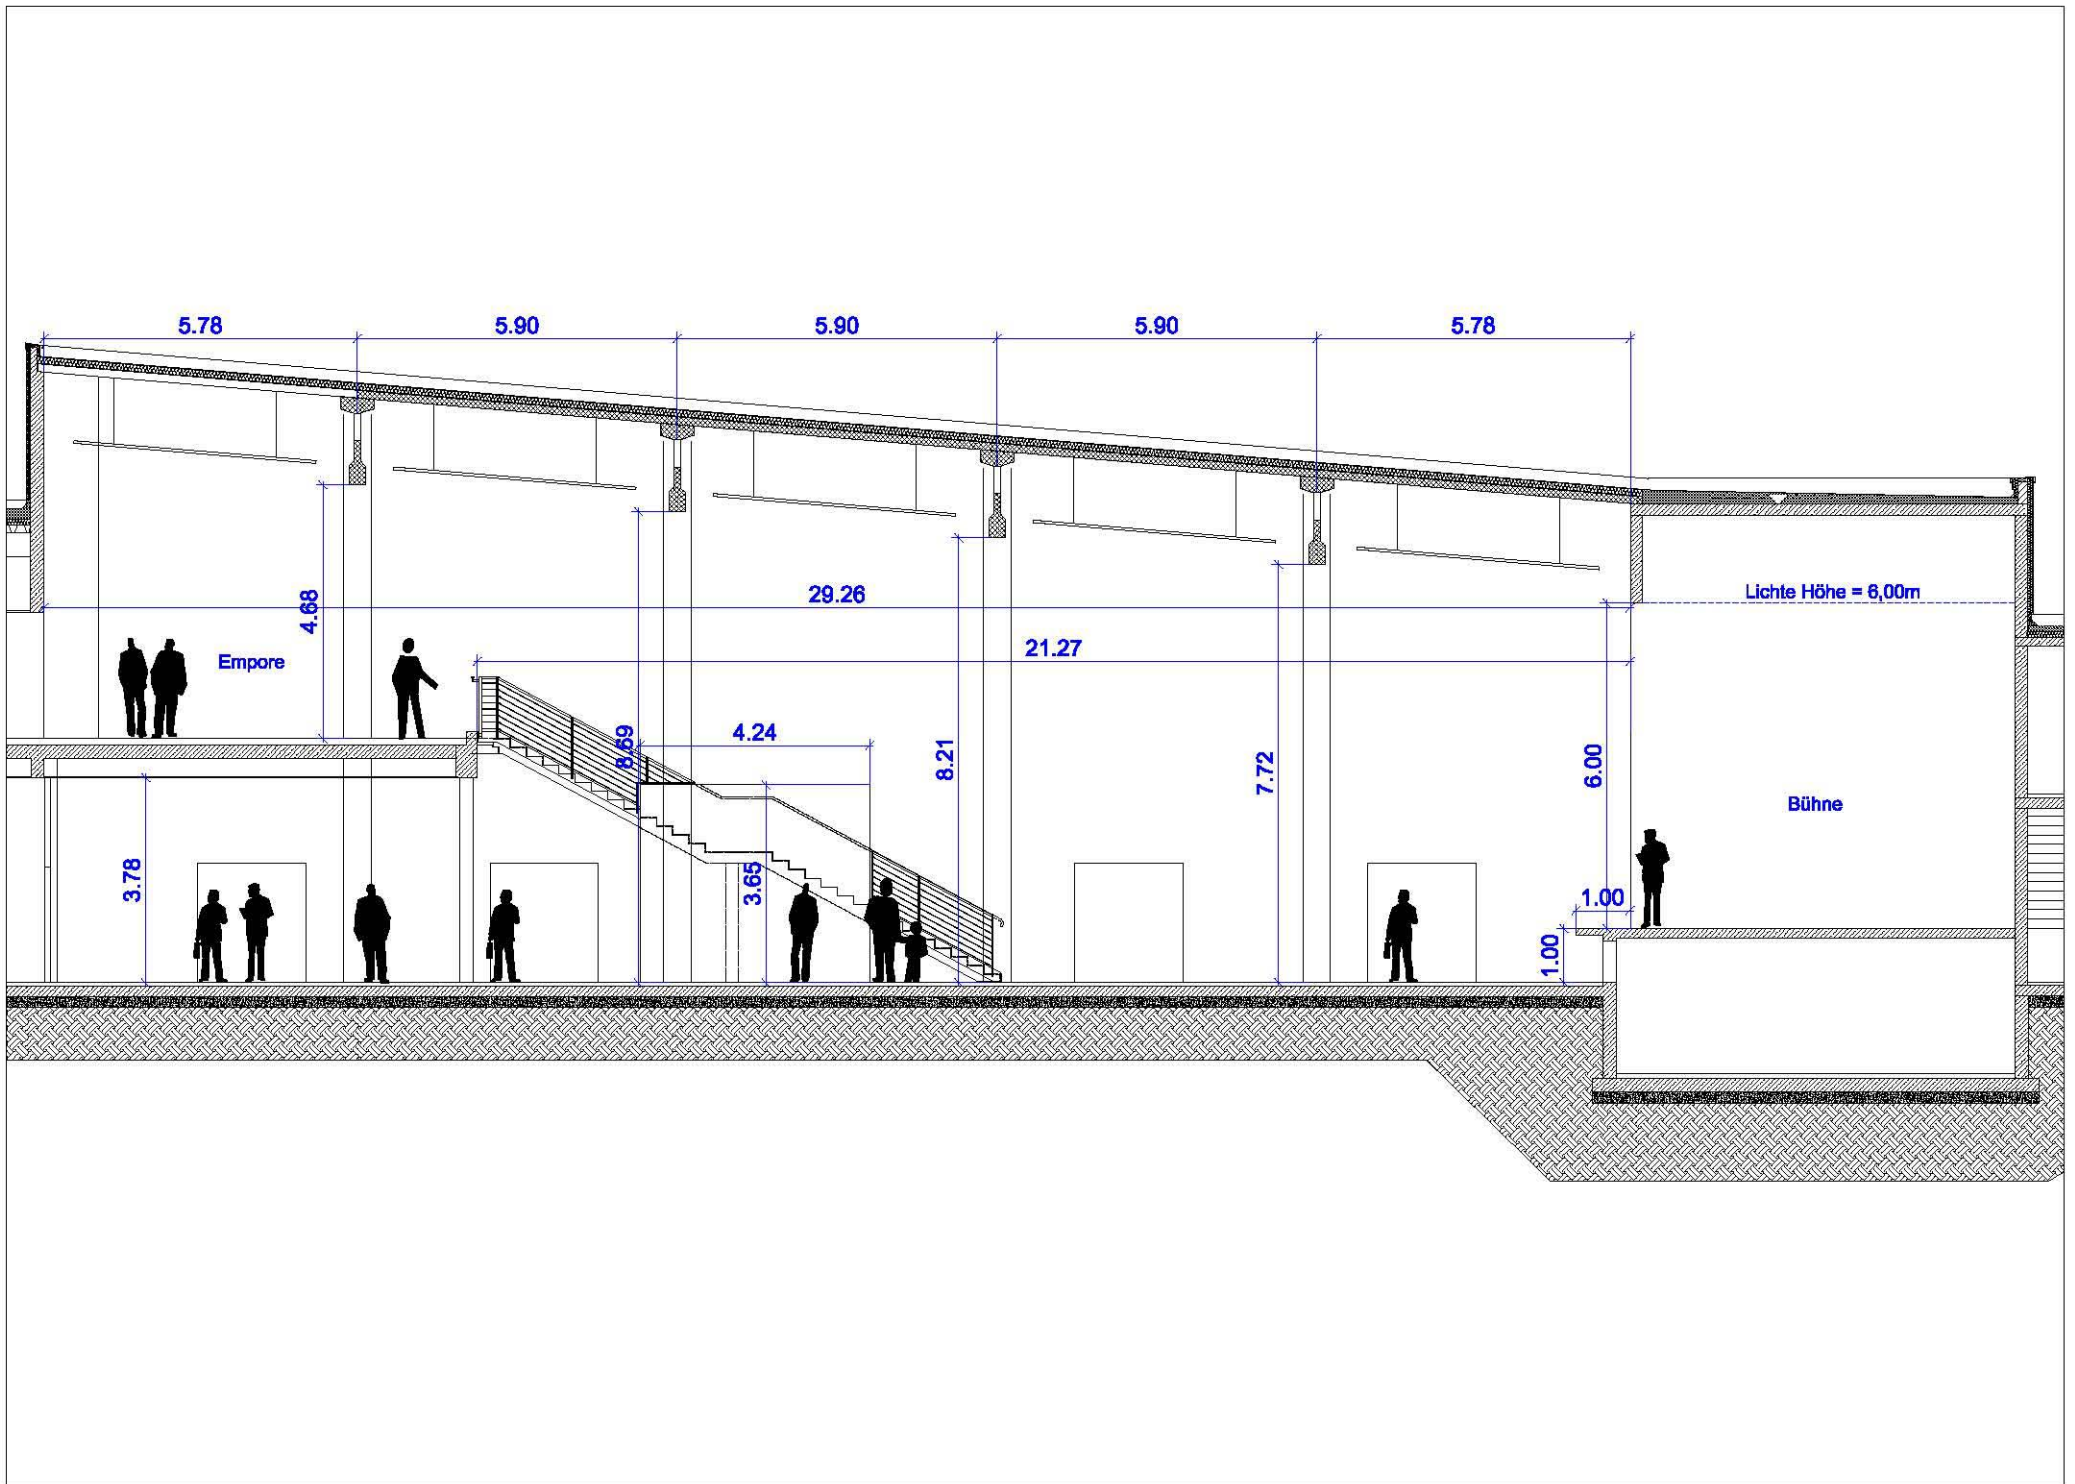

Stadthalle Osterholz-Scharmbeck - Erdgeschoss

Empore

2.42

2.42

2.34

13.44

4.92

14.35

6.75

29.02

5.39

2.01

2.01

7.76

3.51

5.35

11.16

Stadthalle Osterholz-Scharmbeck - Schnitt