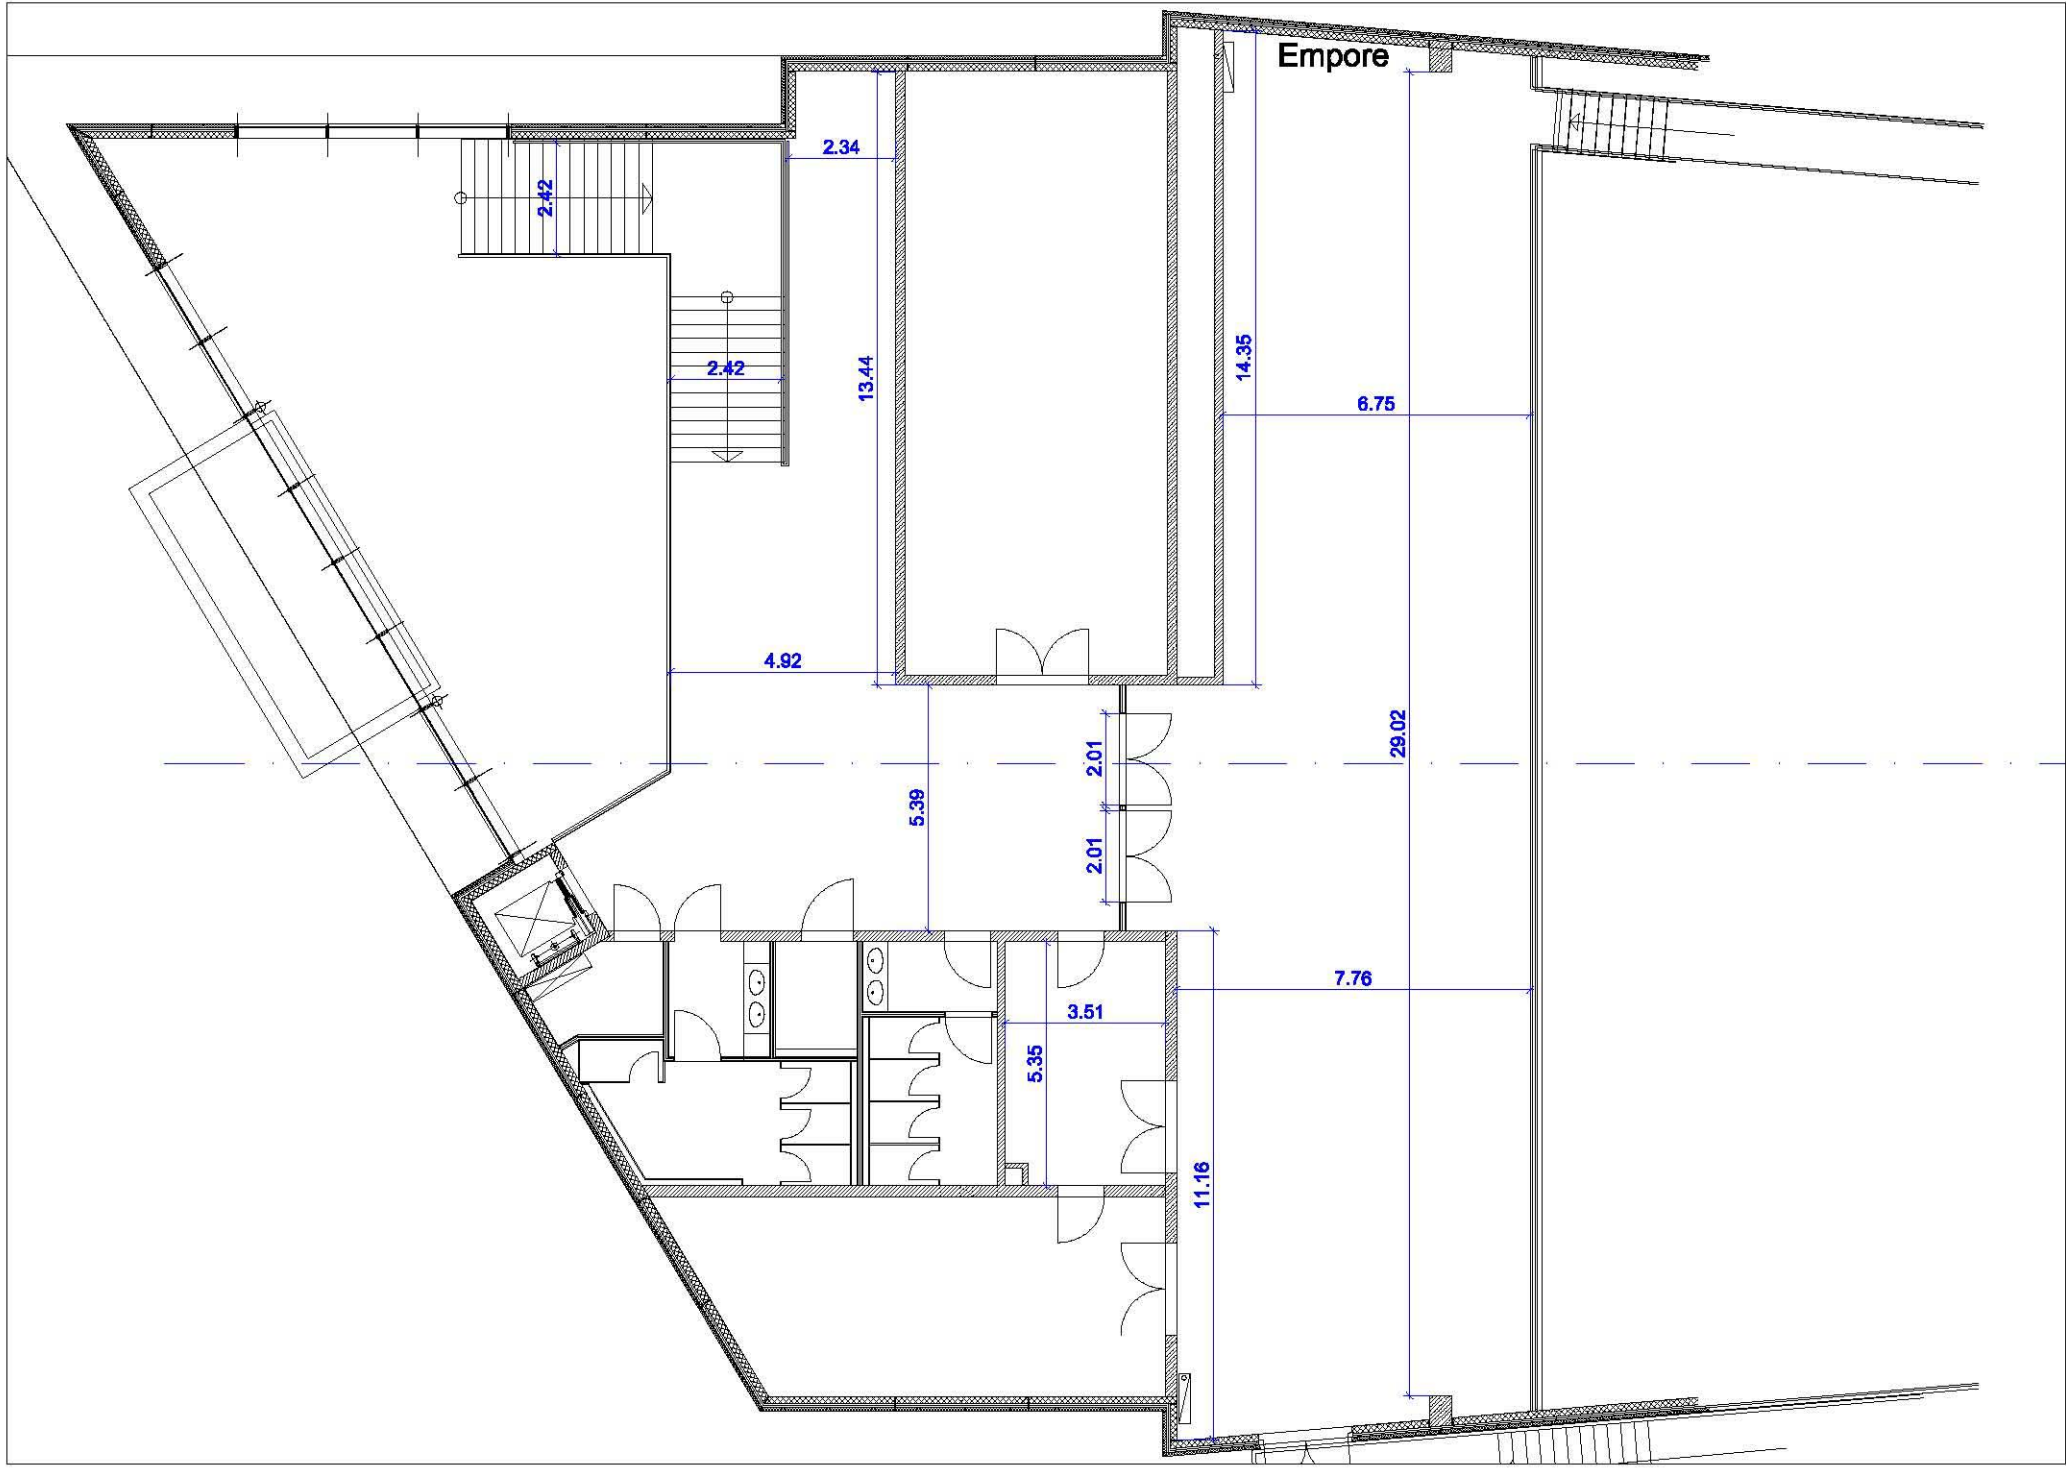

Stadthalle Osterholz-Scharmbeck - Erdgeschoss

Empore

2.42

2.42

2.34

13.44

4.92

14.35

6.75

29.02

5.39

2.01

2.01

7.76

3.51

5.35

11.16

Stadthalle Osterholz-Scharmbeck - Schnitt